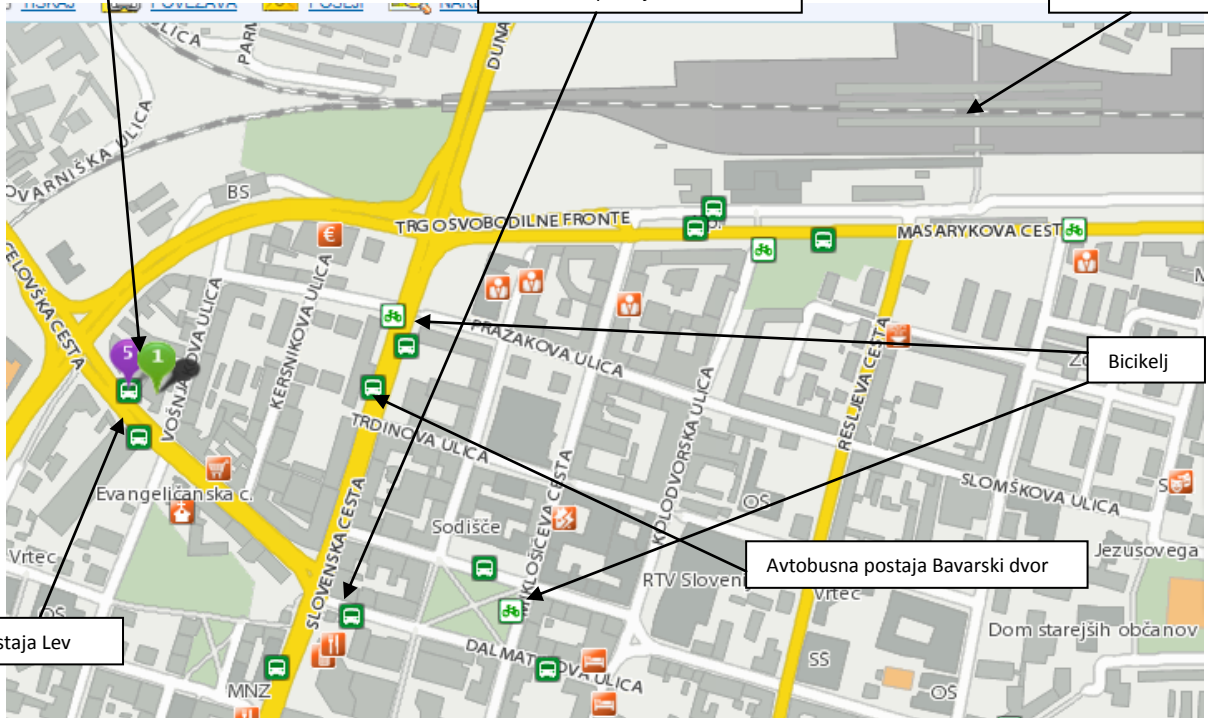

- postaja Miklošičev park na Miklošičevi ulici in
- postaja Bavarski dvor na Slovenski ulici.

Vse postaje so od Hotela Lev oddaljene 5 minut hoje.

Z mestnim potniškim prometom

Najbližja postajališča mestnega avtobusa so:

- postaja Lev na Gosposvetski ulici (avtobusi št. 1, 3, 5, 7, 8, 25)
- postaja Dalmatinova na Dalmatinovi ulici (avtobusi št. 5, 13)
- postaja Bavarski dvor na Slovenski cesti (avtobusi št. 2, 3, 5, 6, 7, 8, 9, 11, 13, 14, 19, 20, 23, 25, 27, 51, 55, 56)

Postaja Lev se nahaja tik pred Hotelom Lev, ostala postajališča so od hotela oddaljena 5 minut hoje.

Z vlakom in medmestnim avtobusom

Poiščite najbolj ugodno povezavo z avtobusom ([vozni red](#)) in vlakom ([vozni red](#)). Hotel Lev je od glavne železniške in avtobusne postaje oddaljen 10 min hoje.

Hotel Lev

Avtobusna postaja Dalmatinova

Glavna avtobusna in
železniška postaja

Avtobusna postaja Lev

Bicikelj

Avtobusna postaja Bavarski dvor