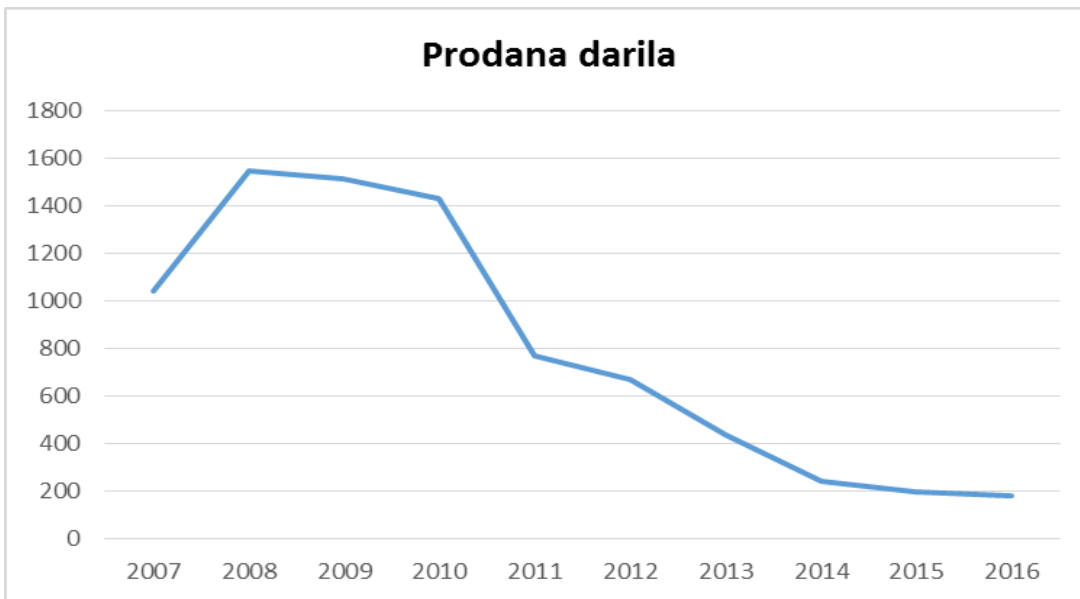

Skupaj 2013	436	8.966,60
Jan'14	7	103,00
Feb'14	5	93,00
Mar'14	6	190,00
Apr'14	7	126,00
Maj'14	0	
Jun'14	14	320,00
Jul'14	8	444,00
Avg'14	10	226,00
Sep'14	4	155,00
Okt'14	17	395,00
Nov'14	10	198,00
Dec'14	152	3.014,00
Skupaj 2014	240	5.264,00
Jan'15	7	175,00
Feb'15	6	280,00
Mar'15	7	180,00
Apr'15	5	88,00
Maj'15	7	116,00
Jun'15	5	237,00
Jul'15	0	
Avg'15	0	
Sep'15	3	115,00
Okt'15	2	30,00
Nov'15	7	125,00
Dec'15	148	3.747,00
Skupaj 2015	197	5.093,00
Jan'16	9	227,00
Feb'16	8	228,00
Mar'16	3	93,00
Apr'16	1	35,00
Maj'16	1	35,00
Jun'16	5	235,00
Jul'16	5	120,00
Avg'16	5	116,00
Sep'16	5	145,00
Okt'16	3	83,00
Nov'16	4	58,00
Dec'16	135	2.343,00
Skupaj 2016	184	3.718,00
SKUPAJ	8.026	175.439,24