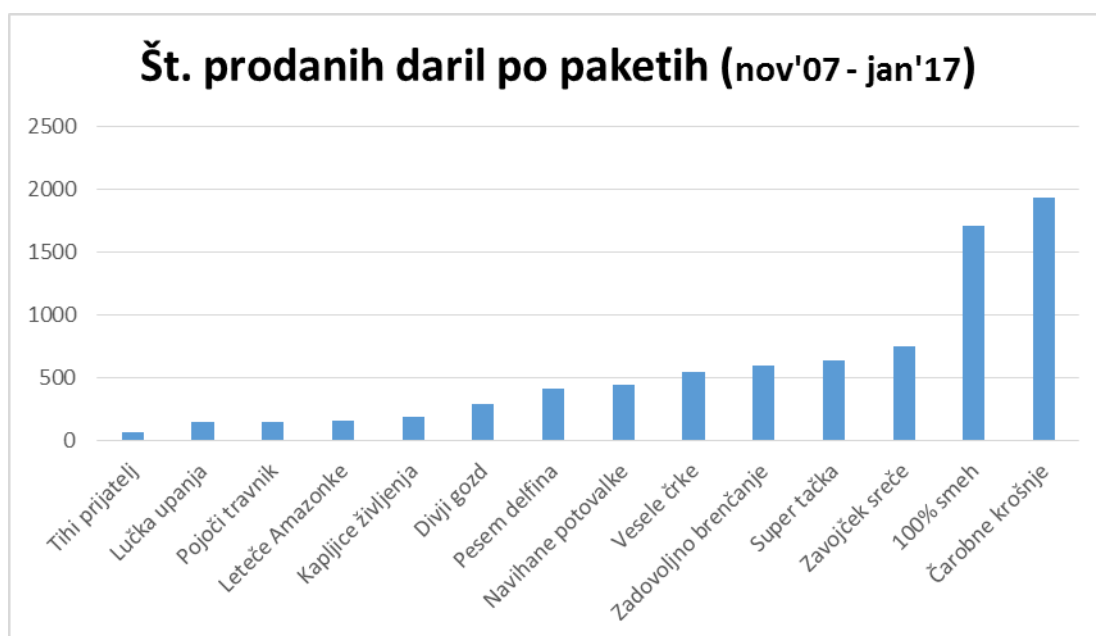

Prpravila: Gaja Breclj, 11. januar 2017