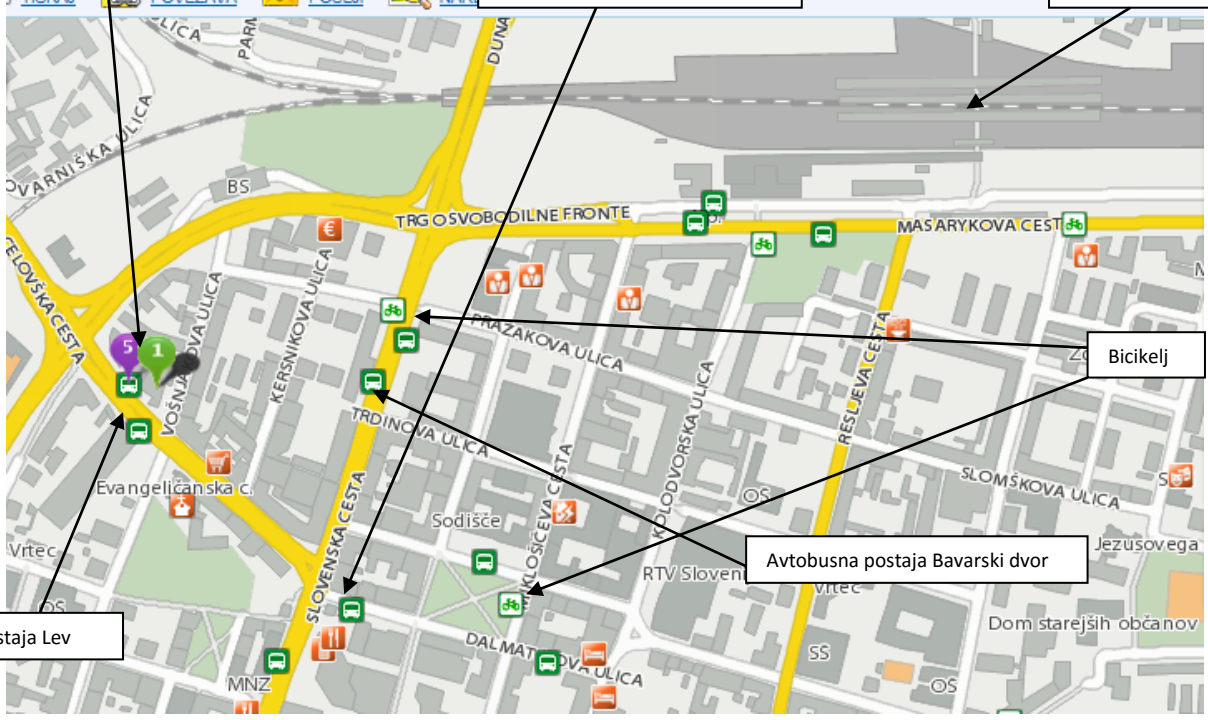

- postaja Miklošičev park na Miklošičevi ulici in
- postaja Bavarski dvor na Slovenski ulici.

Vse postaje so od Hotela Lev oddaljene 5 minut hoje.

Z mestnim potniškim prometom

Najbližja postajališča mestnega avtobusa so:

- postaja Lev na Gosposvetski ulici (avtobusi št. 1, 3, 5, 7, 8, 25)
- postaja Dalmatinova na Dalmatinovi ulici (avtobusi št. 5, 13)
- postaja Bavarski dvor na Slovenski cesti (avtobusi št. 2, 3, 5, 6, 7, 8, 9, 11, 13, 14, 19, 20, 23, 25, 27, 51, 55, 56)

Postaja Lev se nahaja tik pred Hotelom Lev, ostala postajališča so od hotela oddaljena 5 minut hoje.

Z vlakom in medmestnim avtobusom

Poiščite najbolj ugodno povezavo z avtobusom (vozni red) in vlakom (vozni red). Hotel Lev je od glavne železniške in avtobusne postaje oddaljen 10 min hoje.

Hotel Lev

Avtobusna postaja Dalmatinova

Glavna avtobusna in železniška postaja

Avtobusna postaja Lev

Bikelj

Avtobusna postaja Bavarski dvor