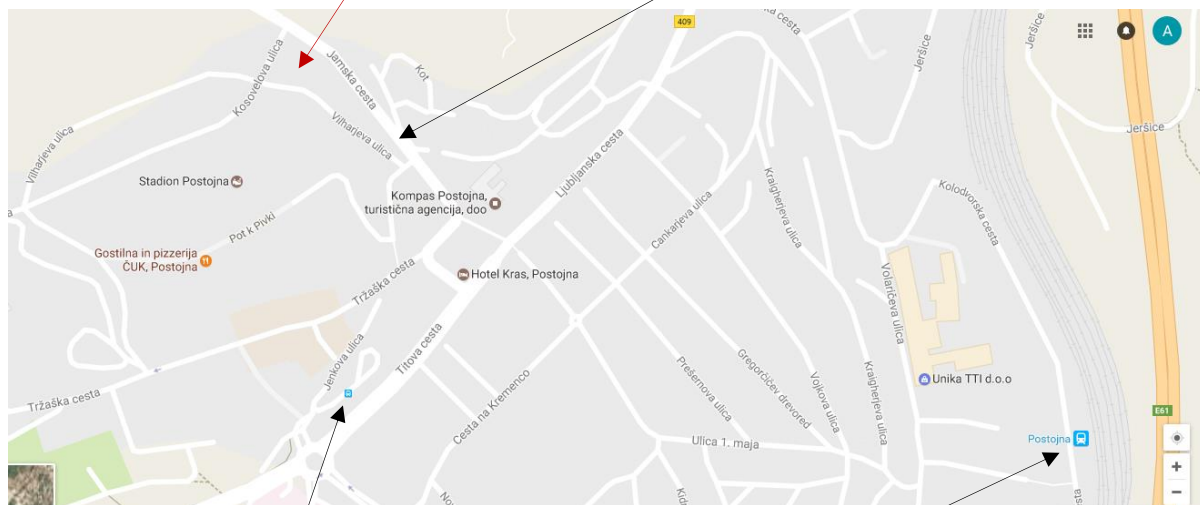

Delavnica Dovolj za vse: skupnostno upravljanje z življenjskimi viri
v lokalni skupnosti

Dostop do lokacije dogodka

Mladinski center Postojna, Vilharjeva 14a, Postojna

Z mestnim avtobusom

Brezplačen mestni avtobus »Furman« (proga 1) redno vozi na 30 minut in ustavi na najbližji postaji Jamska, ki se nahaja na Jamski cesti. Vozni red se nahaja [tukaj](#).

Z vlakom in medkrajevnim avtobusom

Poiščite najbolj ugodno povezavo z avtobusom ([vozni red](#)) ali vlakom ([vozni red](#)). Glavna avtobusna postaja je od Mladinskega centra oddaljena 6 minut hoje, medtem ko je železniška postaja oddaljena za dobrih 15 minut hoje (1,2 km). Mimo obeh postaj vozi tudi mestni avtobus »Furman« (proga 1).

Z avtom, a s sopotniki: deljenje avtomobila

Z ostalimi udeleženci dogodka ali na spletnem mestu Prevoz.org se dogovorite za deljenje prevoza. Udeleženci dogodka lahko brezplačno parkirajo na parkirnih mestih bele cone. Najbližja parkirišča so na Vilharjevi ulici.

**Mladinski center
Postojna**

**Avtobusna postaja Jamska
(Furman proga 1)**

**Glavna avtobusna
postaja**

**Železniška postaja
Postojna**